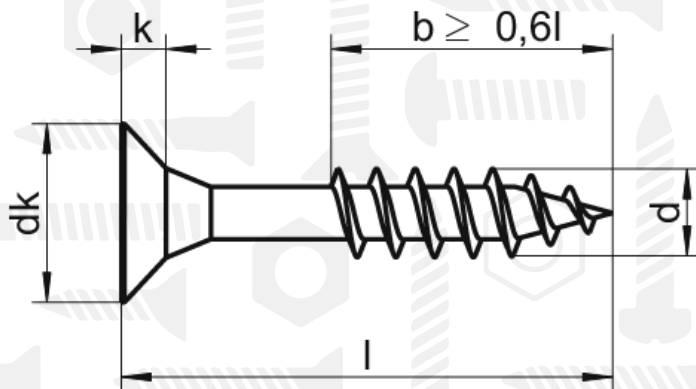

ART 9047

Шуруп з потайною головкою під torx

Розмір/Діаметр

dk	6	7	8	9	10	12	14
k	1,50	1,75	2,00	2,25	2,50	3,00	4,00
	TX 10	TX 10	TX 20	TX 20	TX 25	TX 25	TX 40
Довжина	3	3,5	4	4,5	5	6	8
25							
30							
35							
40							
45							
50							
60							
70							
80							
90							
100							
110							
120							
130							
140							
150							
160							
180							
200							
220							
240							
SU	500	500	500	500 ≥ 40 200	200 ≥ 70 100	200 ≥ 70 100	100

d - діаметр
dk - діаметр головки

l - довжина
k - висота головки