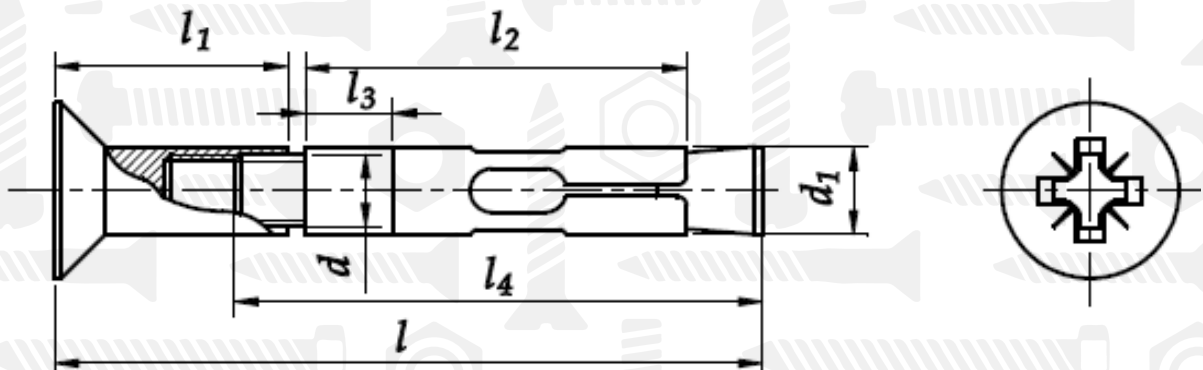

AN 228

Анкер закритий з потайною головкою

Розмір/Діаметр

d	8x60	8x85	8x100	10x102	10x120
d_1	8	8	8	10	10
l_1	36	60	60	70	70
l_2	23	23	23	25	25

l_1 - довжина

l_2 - довжина

d - діаметр

d_1 - діаметр