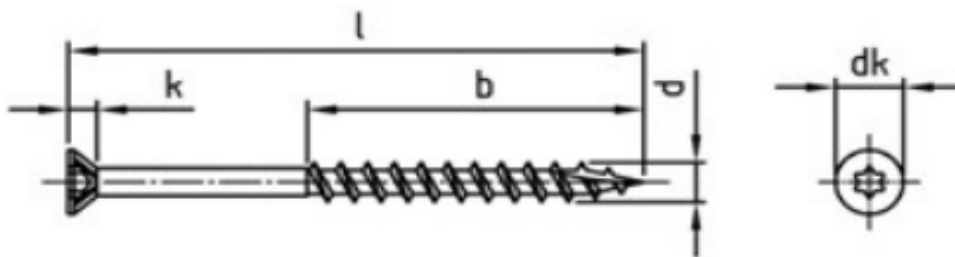

ART 9142

Шуруп з потайною головкою torx

Розмір/Діаметр

Діаметри	4,2	4,8
dk	7,6	8,1
k	3,65	3,8
b	20	40

d - діаметр
 dk - діаметр головки
 l - довжина
 k - висота головки
 b - довжина різьби