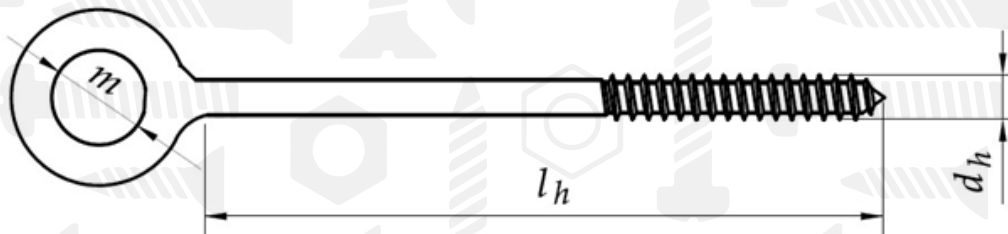

AN 303

Шуруп з кільцем

Розмір/Діаметр

Значення	14/75	14/100	14/135
d	14		
l	75	100	135

Розмір/Діаметр

Значення	12					
d <sub>h</sub>	12					
m	23					
l <sub>h</sub>	120	160	190	230	300	350

d<sub>h</sub> - діаметр  
 m - діаметр кільця  
 l<sub>h</sub> - довжина