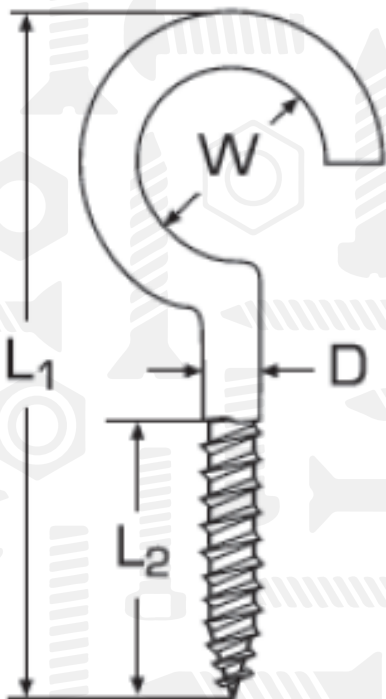

ART 9080

Шуруп з гачком

Розмір/Діаметр

|           |     |     |     |     |     |     |     |
|-----------|-----|-----|-----|-----|-----|-----|-----|
| <i>D</i>  | 3,3 | 3,5 | 3,5 | 4,4 | 4,4 | 5,3 | 6,0 |
| <i>L1</i> | 40  | 50  | 60  | 50  | 65  | 80  | 100 |
| <i>L2</i> | 10  | 12  | 15  | 16  | 16  | 21  | 28  |
| <i>W</i>  | 14  | 17  | 20  | 16  | 22  | 27  | 25  |

*d* - діаметр

*w* - діаметр кільця

*L1* - довжина

*L2* - довжина різьби