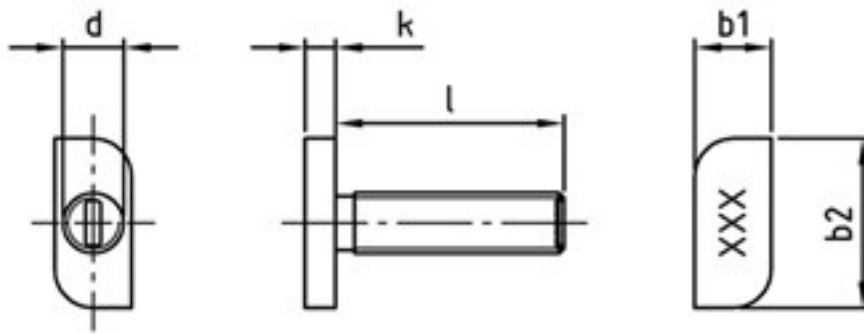

ART 9097

Болт Т-подібний

Розмір/Діаметр

<i>d</i>	M8	M10	M12
<i>k</i>	4	4,5	6
<i>b1</i>	10	10	10
<i>b2</i>	22,73	22,73	22,73

d - діаметр
k - висота головки
b1 - ширина
b2 - довжина
l - довжина