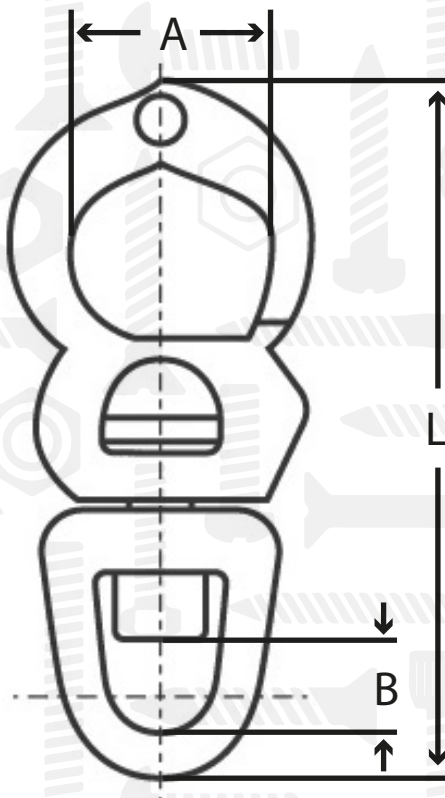

ART 8661

Карабін відчіпний з вертлюгом

Розмір/Діаметр

<i>L</i>	84	102	126
<i>A</i>	18	22	27
<i>B</i>	12	15	18

L - довжина
B - ширина
A - ширина