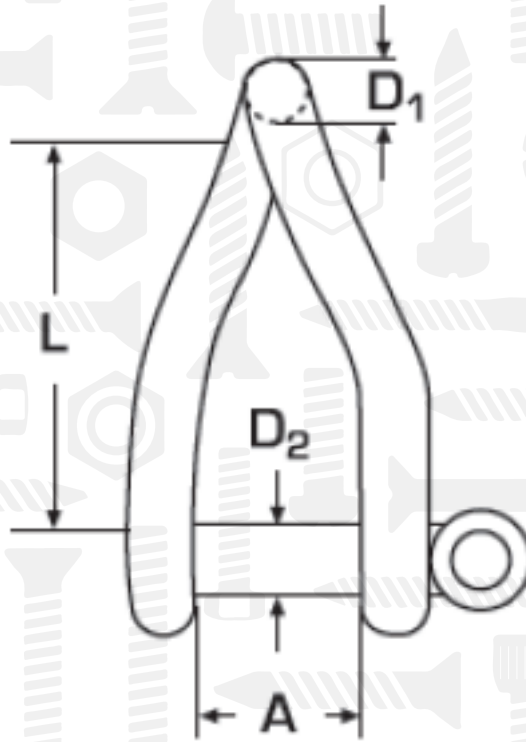

ART 8288

Скоба такелажна

Розмір/Діаметр

<i>D</i>	4	5	6	8	10	12
<i>A</i>	8	10	12	16	20	24
<i>L</i>	23	27	33	44	55	66
<i>Вага</i>	6,50	9,80	14,70	24,50	44,10	68,60

D1 - товщина  
D2 - товщина пальця  
L - довжина  
A - ширина