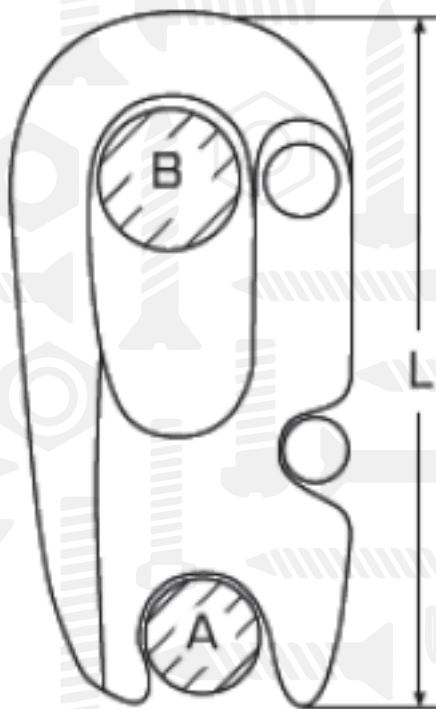

ART 8334

Скоба такелажна

Розмір/Діаметр

L	52	66	96
A	12	15	22
B	10	14	18

L - довжина
A - внутрішній діаметр
B - внутрішній діаметр