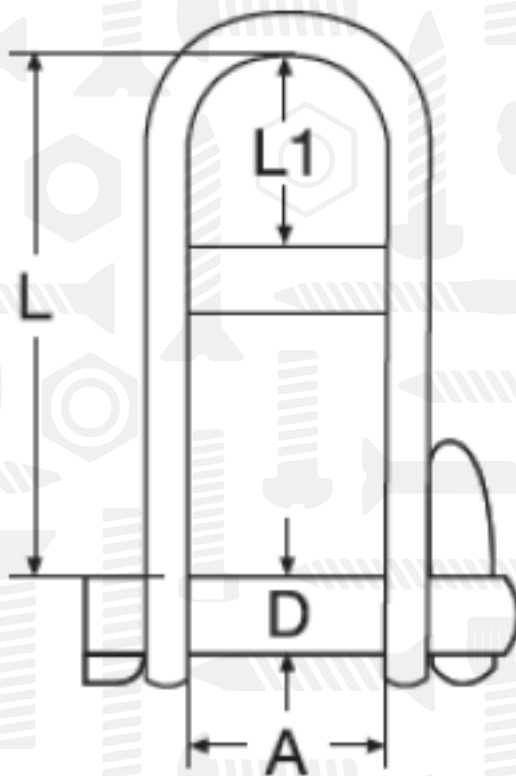

ART 8360

Скоба такелажна

Розмір/Діаметр

<i>D</i>	5	6	8
<i>A</i>	12	15	20
<i>L</i>	38	45	60
<i>L1</i>	12	15	20

D - діаметр пальця  
L - довжина  
A - ширина  
L1 - ширина