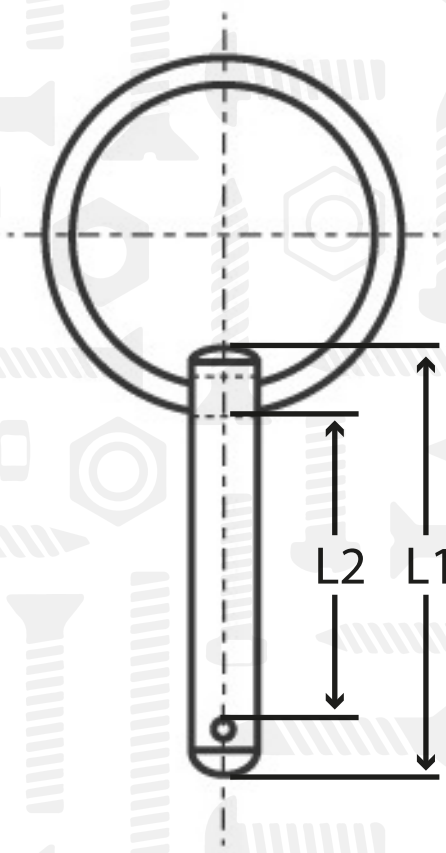

ART 8374

Палець такелажний

Розмір/Діаметр

<i>D</i>	5	6	8	8
<i>L1</i>	25	25	25	38
<i>L2</i>	17	17	17	26

L1 - довжина  
L2 - довжина