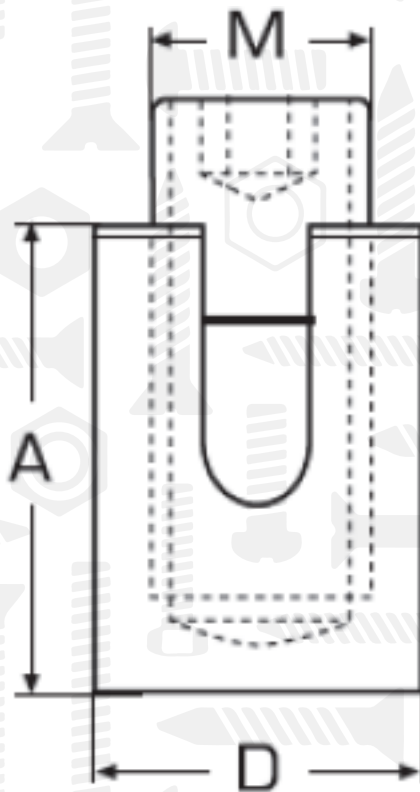

ART 8424

Зажим для тросу хрестовий

Розмір/Діаметр

Ø	2	3	4	5	6
<i>D</i>	17	17	20	20	20
<i>A</i>	18	19	21	23	25
<i>M</i>	M 10	M 10	M 12	M 12	M 12

D - ширина
A - довжина
M - ширина