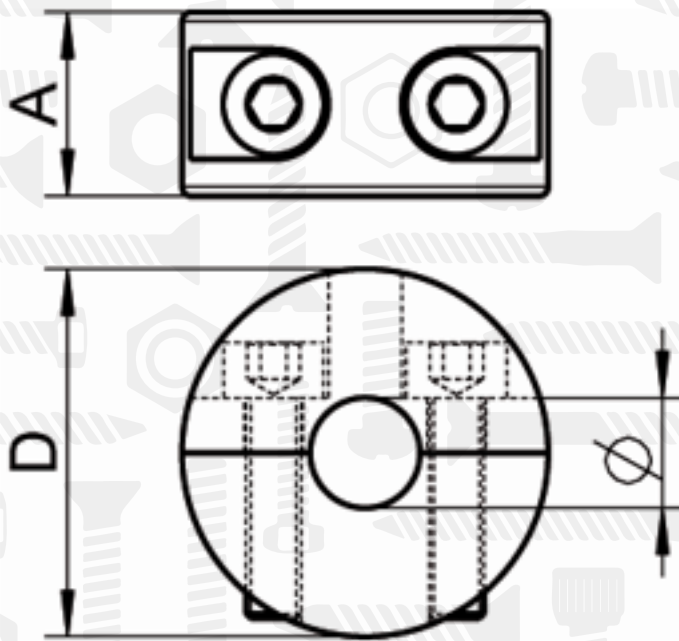

ART 8426

Зажим для тросу

Розмір/Діаметр

<i>D</i>	16	16	16	20
<i>A</i>	10	10	10	10
\varnothing	2	3	4	5
<i>ST</i>	A4	A4	A4	A4
<i>VE</i>	10	10	10	10

D - діаметр
A - ширина
 \varnothing - внутрішній діаметр