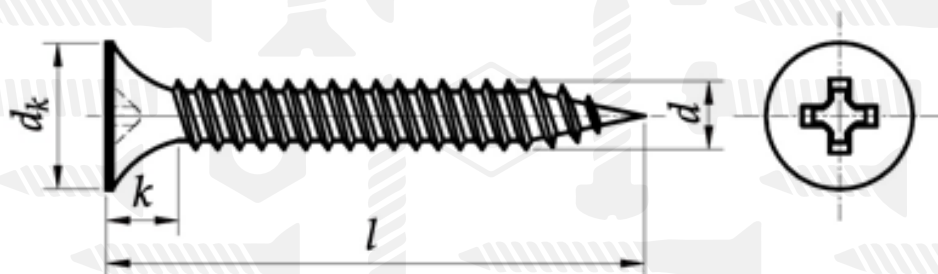

AN 207

Шуруп для гіпсокартону з потайною головкою

Розмір/Діаметр

d		3,5	4,2	4,8
d _k	max.	8,3	8,3	9,0
	min.	7,8	7,8	8,4
k	max.	6,0	6,0	6,0
	min.	4,5	4,5	4,5
H		2	2	2

d - діаметр
 d_k - діаметр головки
 k - висота головки
 l - довжина