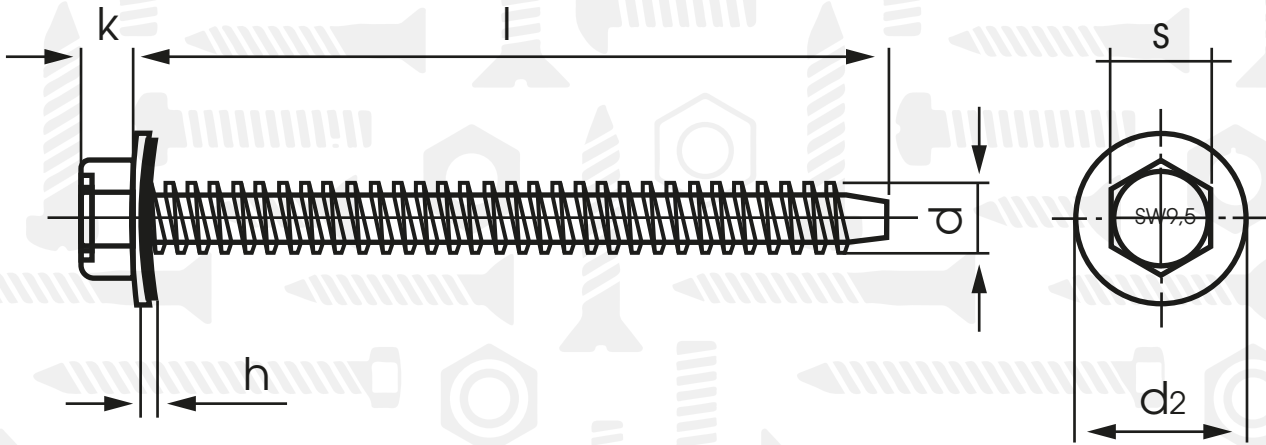

ART 9057 B

Саморіз з шестигранною головкою і шайбою EPDM 16мм

Розмір/Діаметр

<i>d</i>	6,3	6,3	6,3	6,3	6,3	6,3	6,3	6,3	6,3	6,3
	9,5	9,5	9,5	9,5	9,5	9,5	9,5	9,5	9,5	9,5
<i>l</i>	16	19	25	32	38	45	50	64	75	90
<i>b</i>	16	19	25	32	38	45	50	64	64	64
<i>d2</i>	16	16	16	16	16	16	16	16	16	16
<i>h</i>	3	3	3	3	3	3	3	3	3	3
<i>k</i>	4,6	4,6	4,6	4,6	4,6	4,6	4,6	4,6	4,6	4,6

Розмір/Діаметр

<i>d</i>	6,3	6,3	6,3	6,3	6,3	6,3	6,3	6,3	6,3
	9,5	9,5	9,5	9,5	9,5	9,5	9,5	9,5	9,5
<i>l</i>	100	115	130	150	175	200	220	240	260
<i>b</i>	64	64	64	64	64	64	64	64	64
<i>d2</i>	16	16	16	16	16	16	16	16	16
<i>h</i>	3	3	3	3	3	3	3	3	3
<i>k</i>	4,6	4,6	4,6	4,6	4,6	4,6	4,6	4,6	4,6

h - висота шайби
d - діаметр
l - довжина різьби
k - висота головки
d2 - діаметр шайби