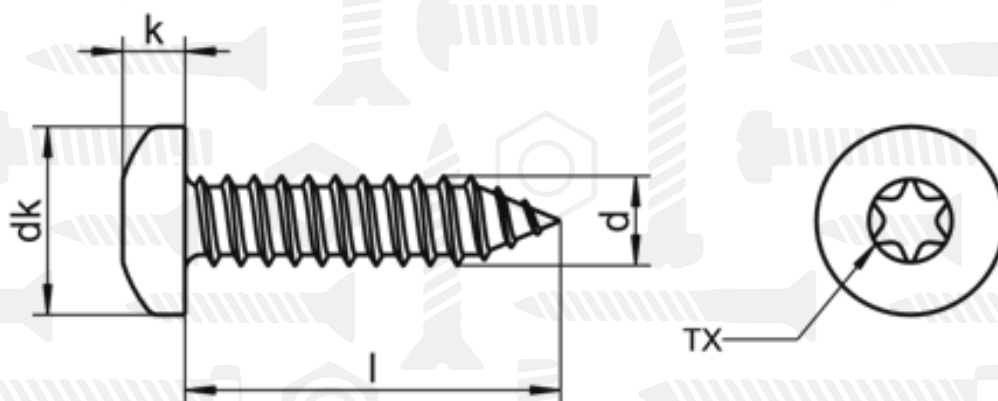

ART 9065

Саморіз з напівкруглою голівкою

Розмір/Діаметр

dk	5,6	6,9	7,5	8,2	9,5	10,8	12,5
k max	2,20	2,60	2,80	3,05	3,55	3,95	4,55
	TX 10	TX 15	TX 15	TX 20	TX 25	TX 25	TX 30
Довжина	ST2,9	ST3,5	ST3,9	ST4,2	ST4,8	ST5,5	ST6,3
6,5 (1/4")							
9,5 (3/8")							
13 (1/2")							
16 (5/8")							
19 (3/4")							
22 (7/8")							
25 (1")							
32 (1 1/4")							
38 (1 1/2")							
45 (1 3/4")							
50 (2")							
60 (2 3/8")							
SU	1000	1000 ≥32 500	1000 ≥32 500	1000 ≥32 500	500 ≥32 200	200 ≥32 100	200 ≥32 100

d - діаметр

TX - ключ

dk - діаметр головки

l - довжина

k - висота головки