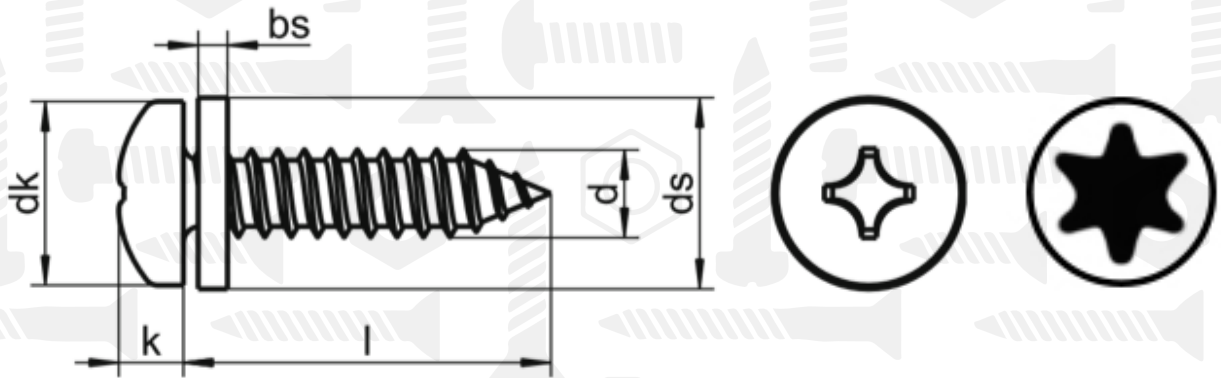

ART 9066

Саморіз з напівкруглою головкою і шайбою poliamid

Розмір/Діаметр

<i>dk max</i>	7,5	8,2	9,5
<i>bs</i>	2	2	2
<i>k max</i>	2,80	3,05	3,55
<i>ds</i>	10	10	10
	P 2	P 2	P 2
<i>Довжина</i>	<b>ST3,9</b>	<b>ST4,2</b>	<b>ST4,8</b>
13 (1/2")			
16 (5/8")			
19(3/4")			
22 (7/8")			
25 (1")			
31 (1 1/4")			
<i>SU</i>	500	500	500

d - діаметр  
 dk - діаметр головки  
 k - висота головки  
 bs - товщина шайби  
 l - довжина  
 ds - діаметр зовнішній