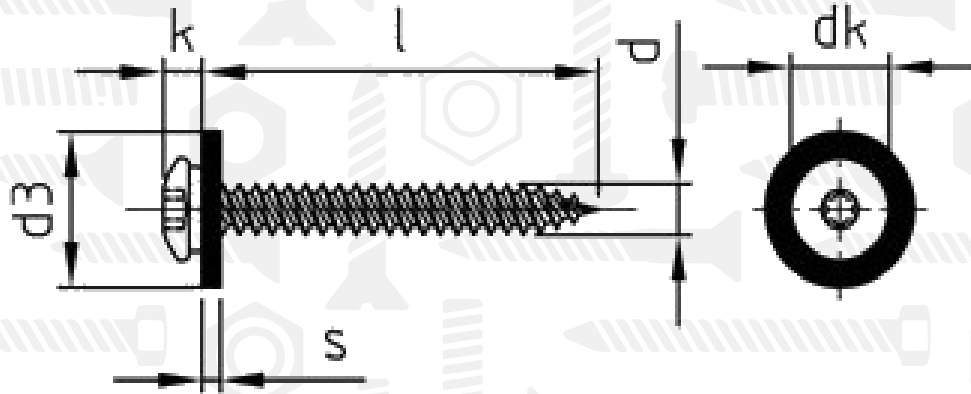

ART 9066

Саморіз з напівкруглою головою і шайбою поліамід під torx

Розмір/Діаметр

d	3,9				
l	16	19	22	25	32
d3	12	12	12	12	12
k	3,1	3,1	3,1	3,1	3,1
dk	7,9	7,9	7,9	7,9	7,9
s	1,5	1,5	1,5	1,5	1,5

d - номінальний діаметр саморіза

l - довжина саморіза

d3 - діаметр поліамідної шайби

k - висота головки саморіза

dk - діаметр головки

s - діаметр поліамідної шайби