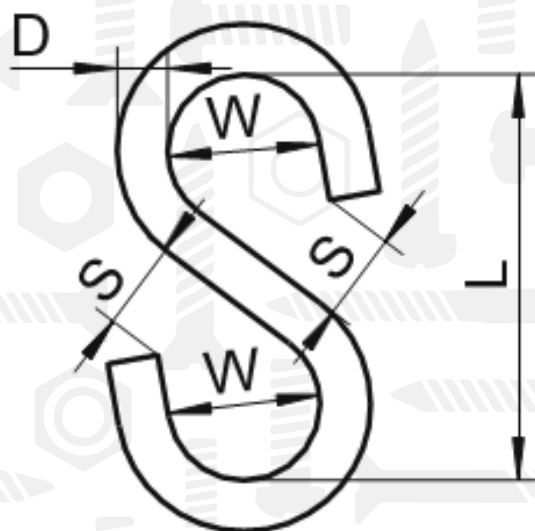

ART 8160

S-Гачок симетричний

Розмір/Діаметр

<i>D</i>	3	4	5	6	8
<i>L</i>	24	32	40	48	64
<i>W</i>	9	12	15	17	24
<i>S</i>	4	6	8	9	12