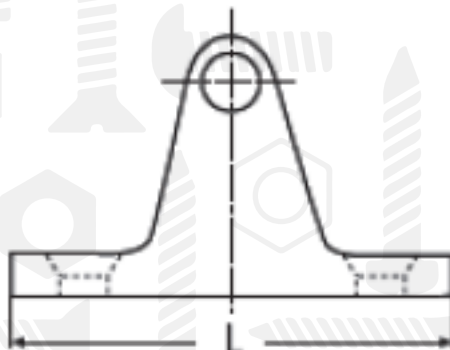

ART 8328

Кронштейн

Розмір/Діаметр

L	60
B	18
H	29

H - товщина  
L - довжина  
B - ширина