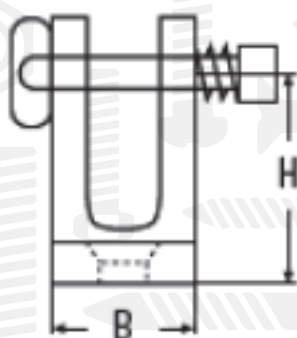

ART 8328

Кронштейн

Розмір/Діаметр

L	60
B	18
H	29

H - товщина  
L - довжина  
B - ширина