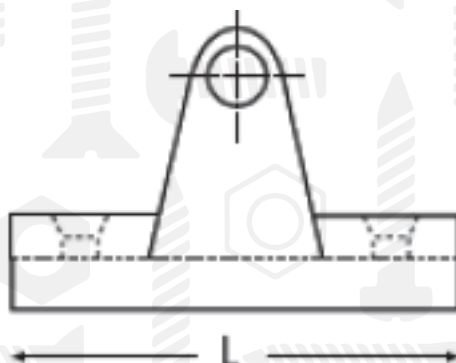

ART 8329

Кронштейн

Розмір/Діаметр

L	60
B	22
H	29

H - товщина
L - довжина
B - ширина