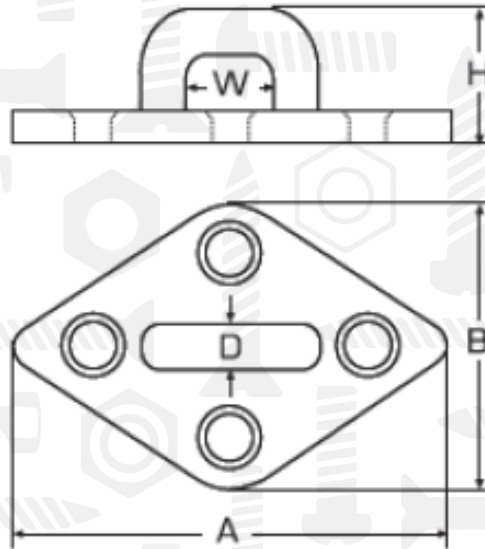

ART 8223

Обушок на ромбовій основі

Розмір/Діаметр

Тип	A	B	C
A	80	90	100
B	50	55	62
W	19	22	25
H	24	28	34
D	7,5	8,0	9,0

D - товщина вуха
 A - довжина
 B - ширина
 W - ширина вуха
 H - висота