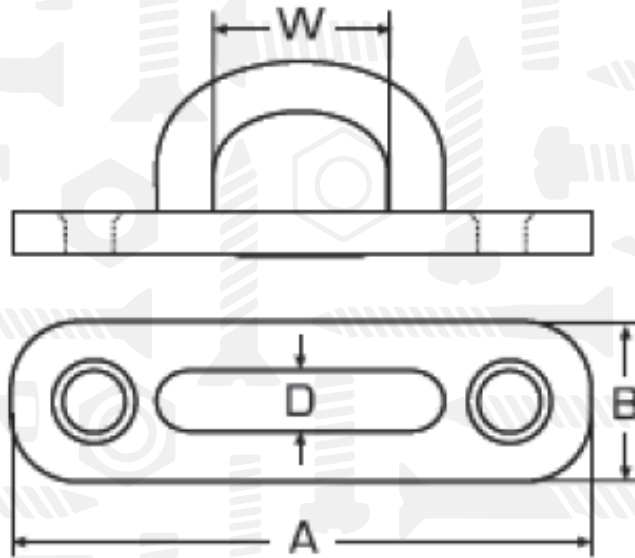

ART 8224

Обушок на прямокутній основі

Розмір/Діаметр

Тип	A	B	C
A	75	88	100
B	22	32	36
W	16	19	22
D	7,5	8,0	9,0

D - товщина вуха
 A - довжина
 B - ширина
 W - ширина вуха