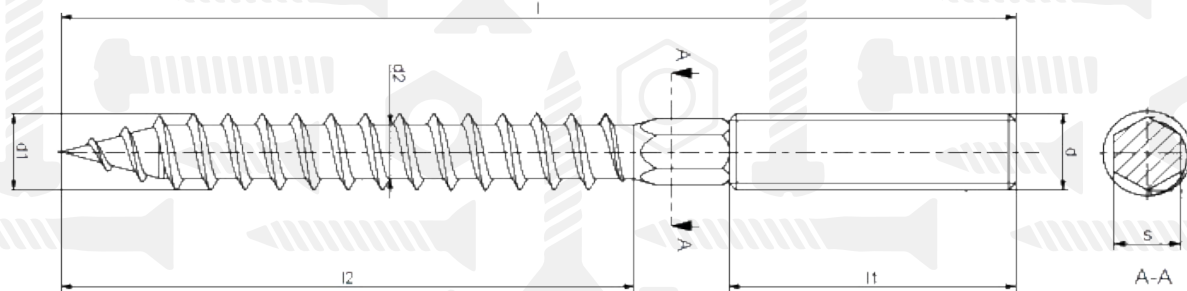

ART 9211

Гвинт-шуруп комбінований

Розмір/Діаметр

<i>d</i>	M8	M8	M8	M8	M8	M8	M8	M10	M10	M10	M10	M10	M10
<i>d1</i>	8	8	8	8	8	8	8	10	10	10	10	10	10
<i>s</i>	6	6	6	6	6	6	6	8	8	8	8	8	8
<i>lg1</i>	20	30	30	40	50	50	50	30	50	50	80	100	110
<i>lg2</i>	30	40	40	47	47	47	47	57	57	57	57	57	59
<i>L</i>	60	80	90	100	110	120	140	100	120	140	160	180	200

d - діаметр
s - розмір під ключ
l - загальна довжина
lg1 - довжина різьби
lg2 - довжина різьби