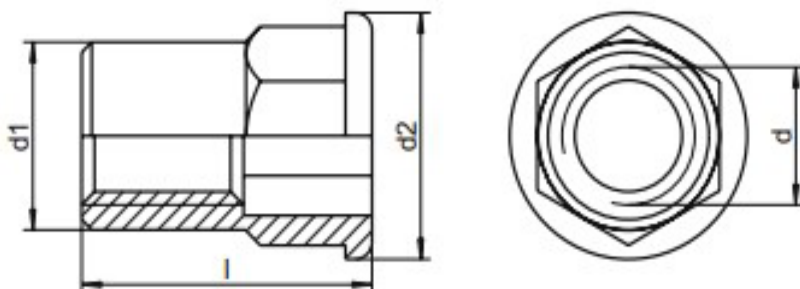

ART 9317

Клепальна гайка частково шестигранна з буртиком

Розмір/Діаметр

<i>d</i>	4	5	6	8	10
<i>d1</i>	6	7	9	11	13
<i>d2</i>	9	10	12	12	16
<i>l</i>	11,5	13,5	15,5	17,5	22

d - діаметр внутрішній
d1 - діаметр нижньої частини
d2 - діаметр верхньої частини
l - довжина