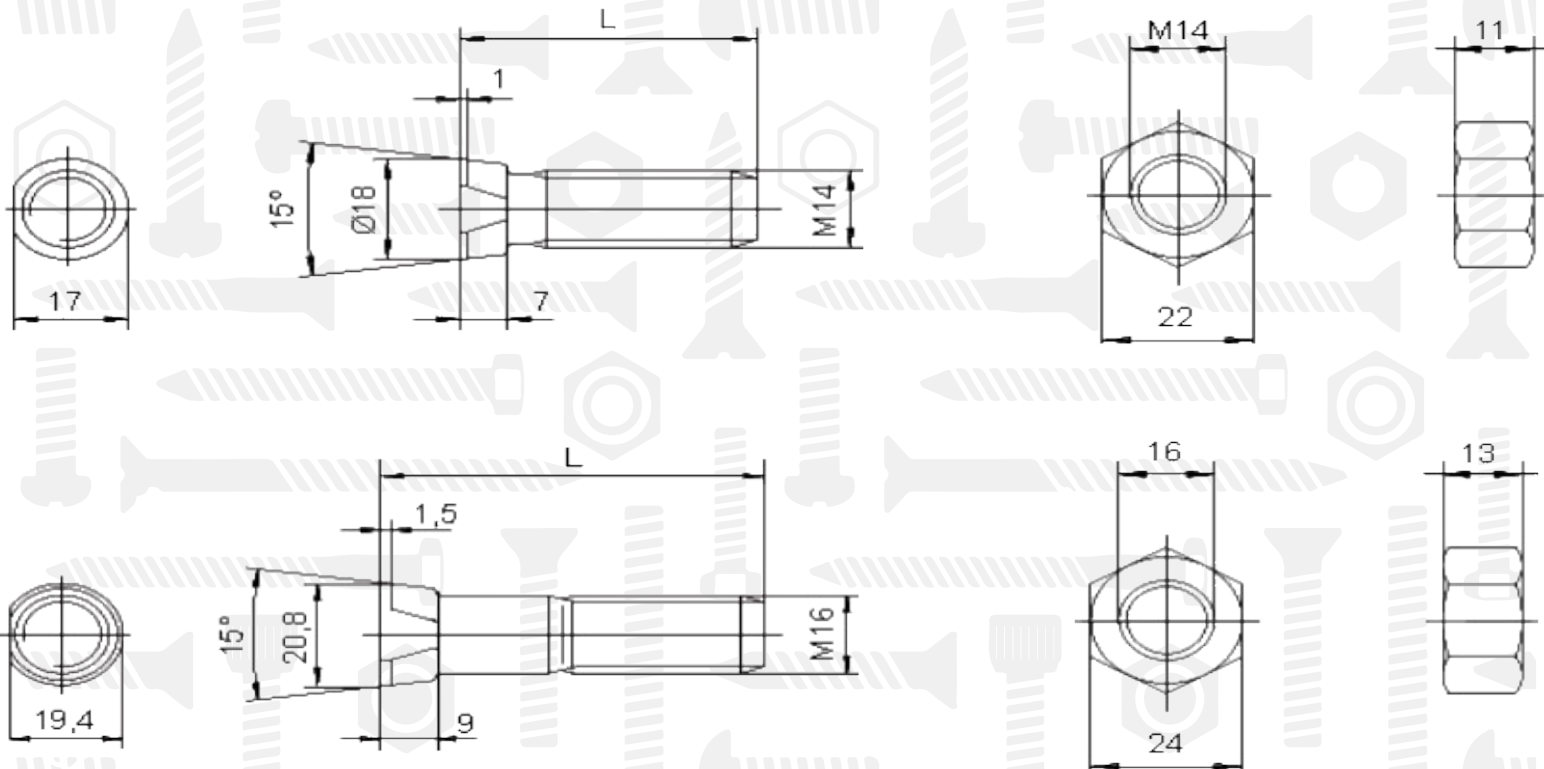

1199-C

Спецболтіз одним конусним зрізом

Розмір/Діаметр

| <i>d</i> | 14 |    |    | 16 |    |    |    |
|----------|----|----|----|----|----|----|----|
| <i>L</i> | 34 | 38 | 45 | 40 | 50 | 80 | 85 |