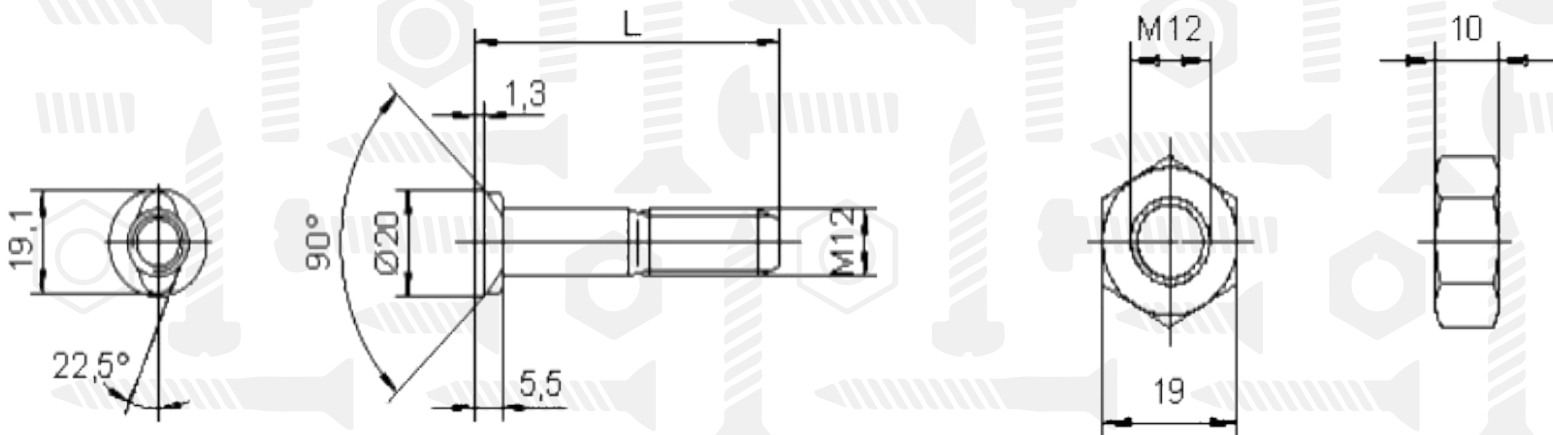

1199-B

Спецболт з потайною головкою та двома упорами

Розмір/Діаметр

<i>d</i>	12					
<i>L</i>	30	35	40	45	50	60