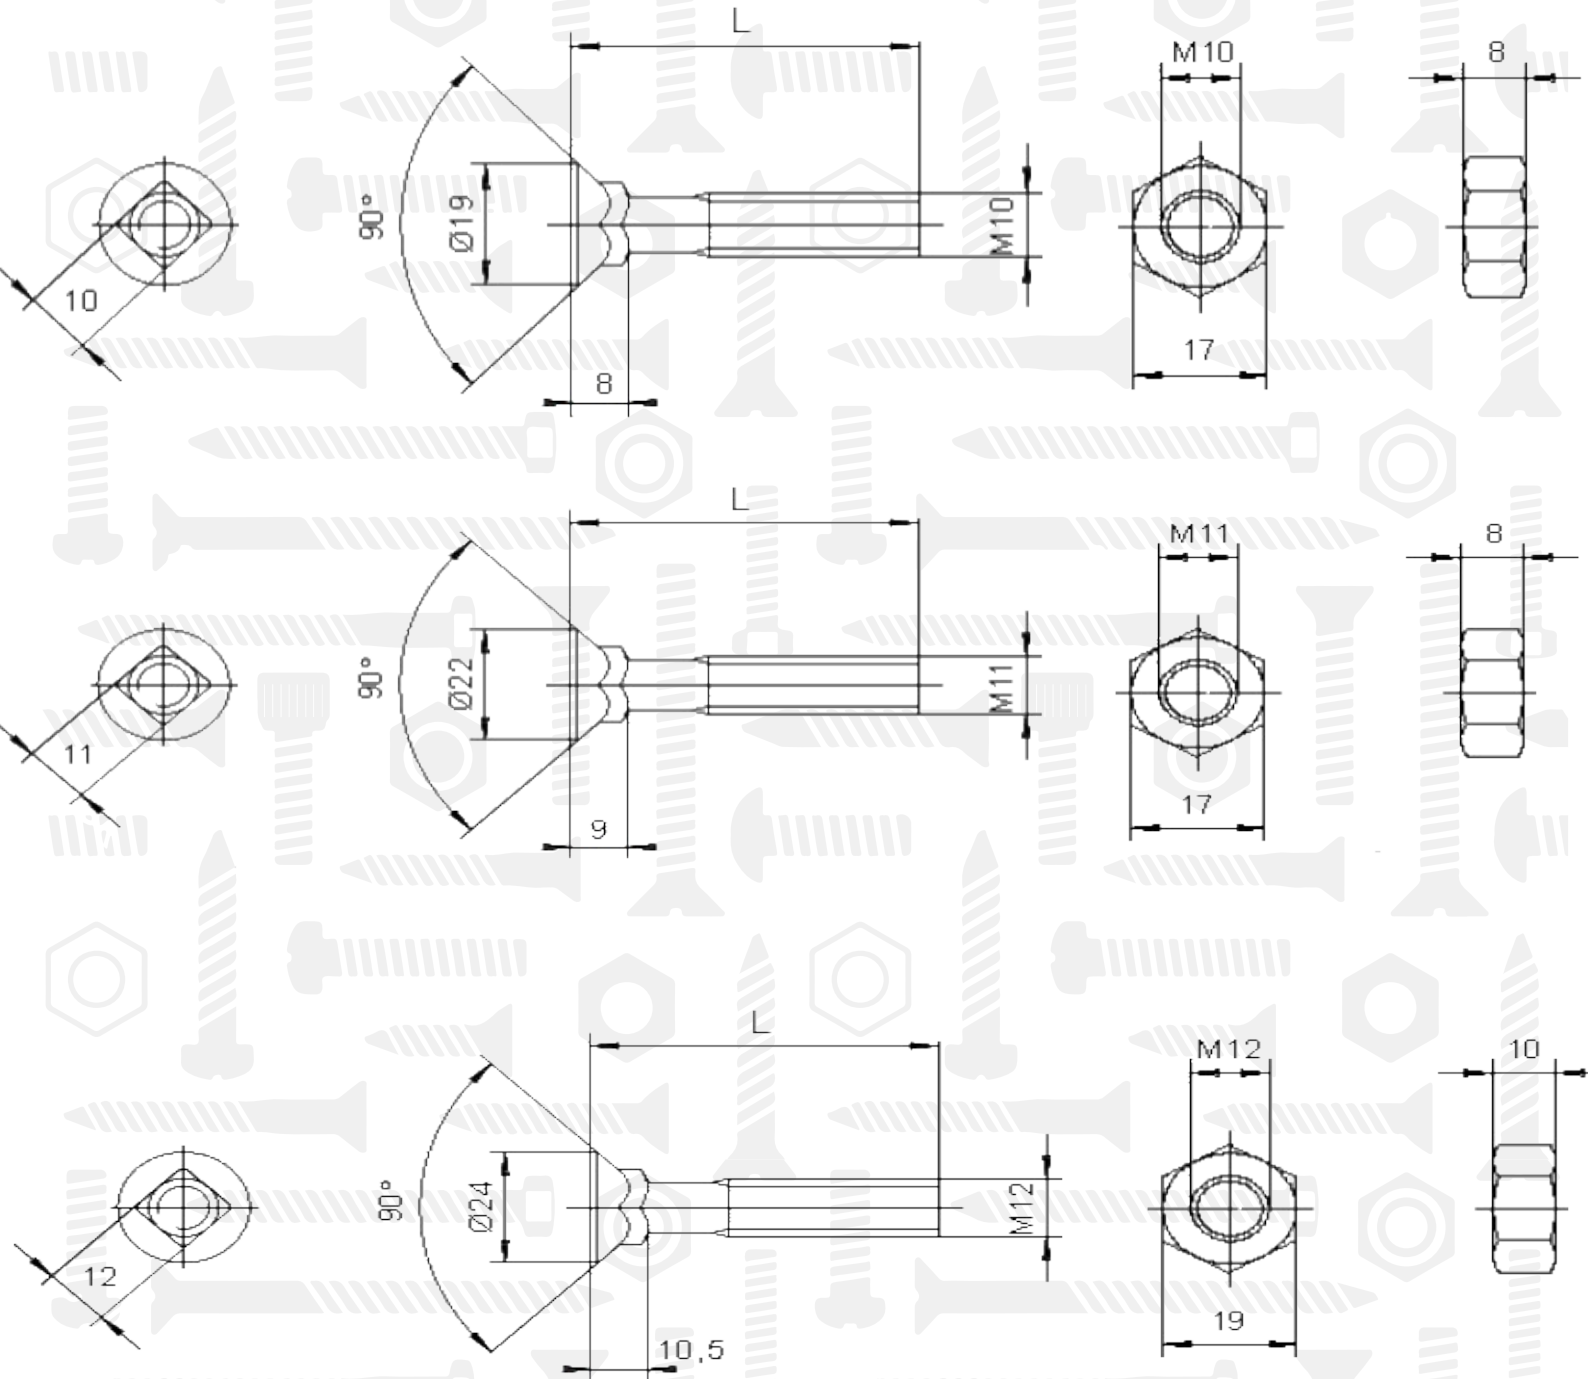

1199-A

Спецболт з потайною головкою та квадратним підголовником

1199-A

Спецболт з потайною головкою та квадратним підголовником

Розмір/Діаметр

D	10					11		
/	35	40	45	50	60	40	50	60

Розмір/Діаметр

D	12										
/	35	40	45	50	60	65	70	80	90	100	110

Розмір/Діаметр

D	14				16	
/	35	40	50	60	60	80