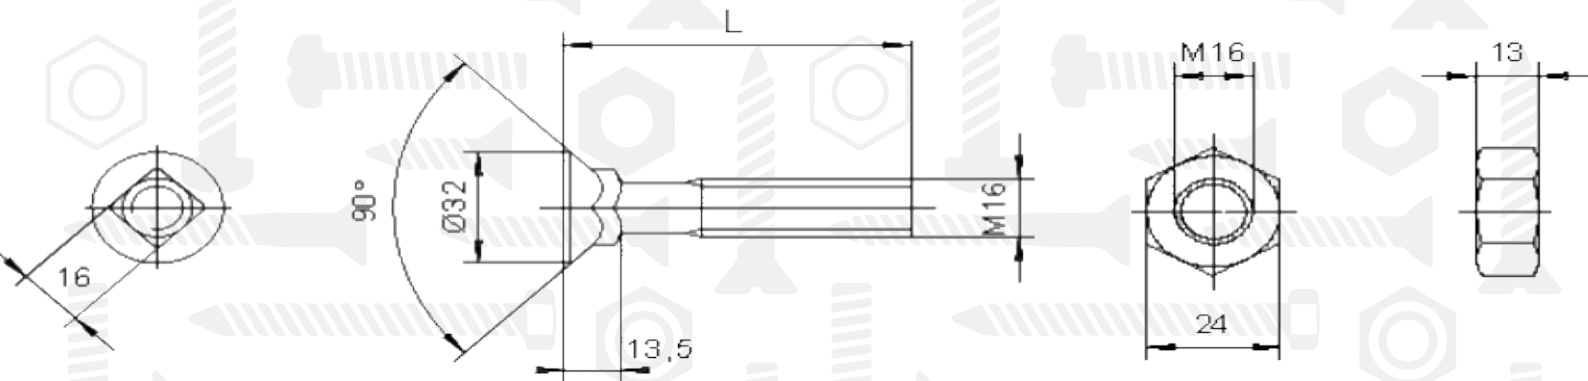

1199-A

Спецболт з потайною головкою та квадратним підголовником

1199-A

Спецболт з потайною головкою та квадратним підголовником

Розмір/Діаметр

D	10					11		
/	35	40	45	50	60	40	50	60

Розмір/Діаметр

D	12										
/	35	40	45	50	60	65	70	80	90	100	110

Розмір/Діаметр

D	14				16	
/	35	40	50	60	60	80