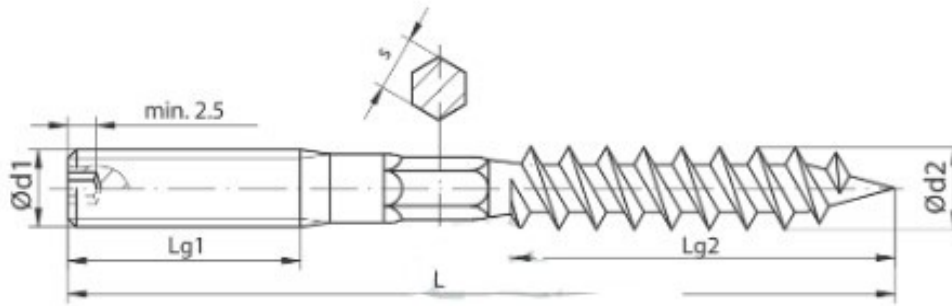

ART 9082

Гвинт-шуруп комбінований

Розмір/Діаметр

<i>d</i>	M8	M8	M8	M8	M8	M8	M8	M10	M10	M10	M10	M10
<i>d1</i>	8	8	8	8	8	8	8	10	10	10	10	10
<i>s</i>	6	6	6	6	6	6	6	8	8	8	8	8
<i>Lg1</i>	15	15	15	25	25	50	50	19	19	30	37	59
<i>Lg2</i>	30	44	49	39	59	49	59	39	49	49	59	59
<i>L</i>	60	70	90	80	100	120	140	70	80	100	120	140

d1 - діаметр
s - розмір під ключ
L - довжина
Lg1 - довжина
Lg2 - довжина різьби