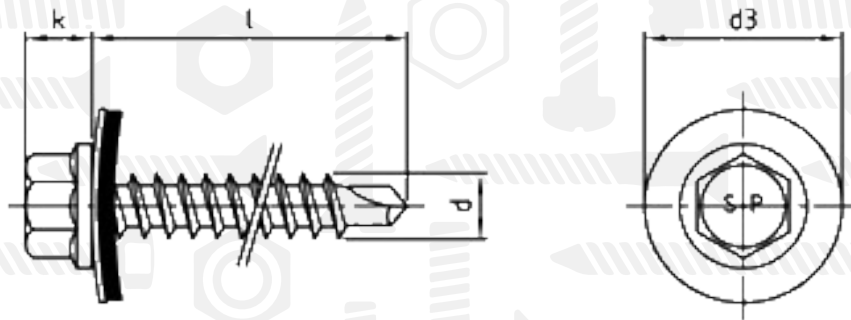

ART 9504

Саморіз з шестигранною головкою і шайбою EPDM

Розмір/Діаметр

<i>d</i>	4,8	
<i>l</i>	20	25
<i>k</i>	4,95	4,95
<i>d3</i>	16	16
<i>s</i>	8	8

*d* - номінальний діаметр

*l* - довжина гвинта

*k* - висота головки

*d3* - діаметр головки

*s* - розмір під ключ