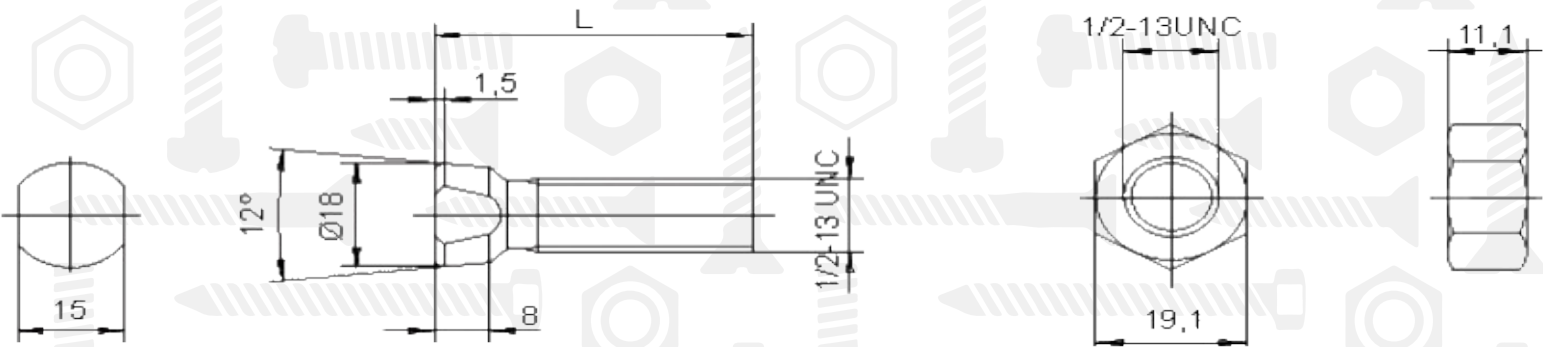

1199E

Спецболт із двома конусними зрізами

Розмір/Діаметр

d	13	
/	40	45

d - діаметр спецболта
l - довжина