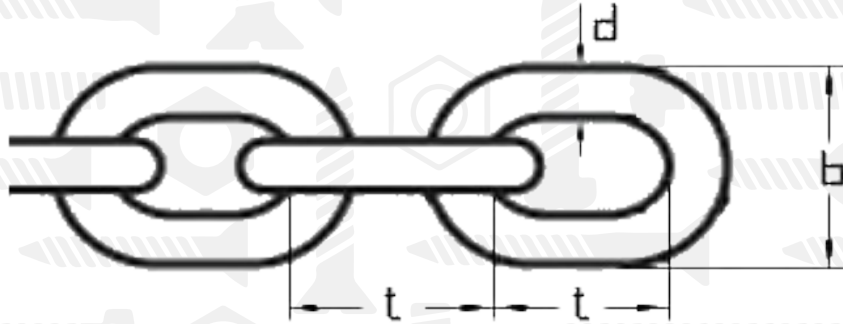

DIN 5685

Ланцюг коротка ланка

Розмір/Діаметр

<i>D</i>	2	3	4	5	6	8	10	12	14	16
<i>t</i>	12	16	19	21	24	32	40	48	50	63
<i>b</i>	8	12	16	20	24	32	40	48	52	54

D - діаметр прутика однієї ланки

t - внутрішня довжина ланки

b - зовнішня ширина ланки