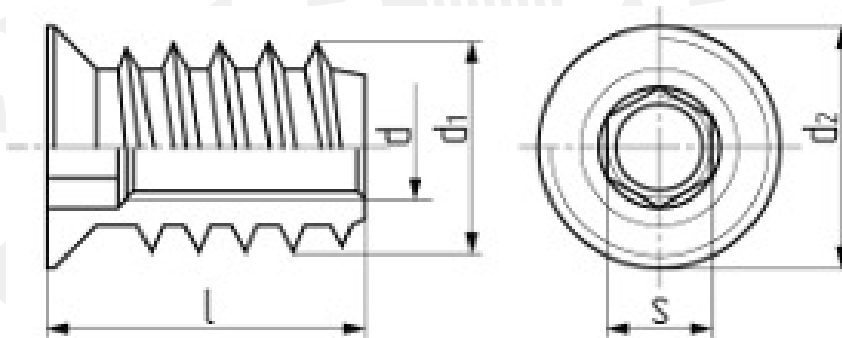

AN 422

Муфта різбова до дерева

Розмір/Діаметр

d	d1	d2	l	s
4	8	8	7	4
5	10	10	8	5
5	10	10	12	5
6	12	10	7	6
6	12	10	10	6
6	12	10	13	6
6	12	10	24	6
6	12	11	15	6
6	12	12	12	6
6	12	12	15	6
6	12	12	16	6
6	12	12	40	6
8	12	12	20	8
8	12	18,5	20	8
8	13,3	14	15	8
10	18,5	18,5	25	10

d - діаметр
d1 - діаметр зовнішнього
різьблення
d2 - діаметр головки
l - довжина
s - розмір під ключ