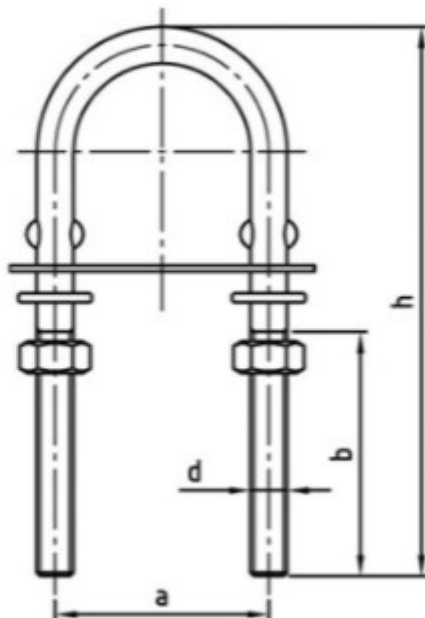

ART 8230

Рим-болт

Розмір/Діаметр

| <i>d</i> | 4 | 5 | 6 | 8 | | 10 | | 12 |
|----------|----|----|----|----|-----|----|-----|-----|
| <i>a</i> | 30 | 35 | 35 | 35 | 35 | 50 | 50 | 60 |
| <i>h</i> | 64 | 80 | 90 | 80 | 100 | 90 | 130 | 150 |
| <i>b</i> | 30 | 40 | 40 | 40 | 50 | 40 | 55 | 65 |

d - діаметр

a - ширина

h - довжина

b - довжина різьби