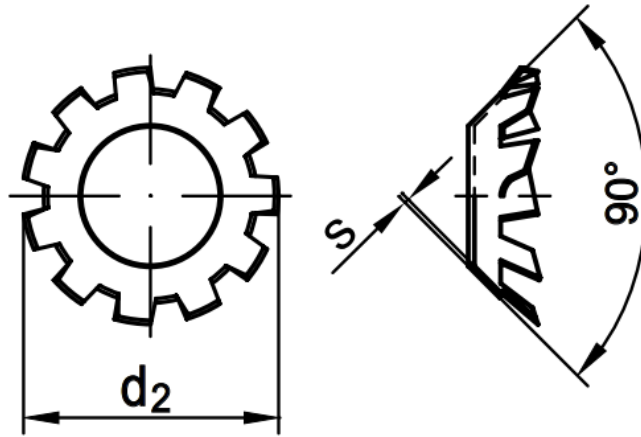

DIN 6797-V

Шайба стопорна зубчаста

Розмір/Діаметр

<i>d</i>	3,2	3,7	4,3	5,3	6,4	7,4	8,4	10,5	12,5
<i>d2 type V</i>	6	7	8	9,8	11,8	–	15,3	19	23
<i>s type V</i>	0,2	0,25	0,25	0,3	0,4	–	0,4	0,5	0,5

Розмір/Діаметр

<i>d</i>	13	15	17	19	21	23	25	28	31
<i>d2 type V</i>	23	–	–	–	–	–	–	–	–
<i>s type V</i>	0,5	–	–	–	–	–	–	–	–

d - номінальний діаметр шайби

d2 - зовнішній діаметр шайби

s - товщина шайби