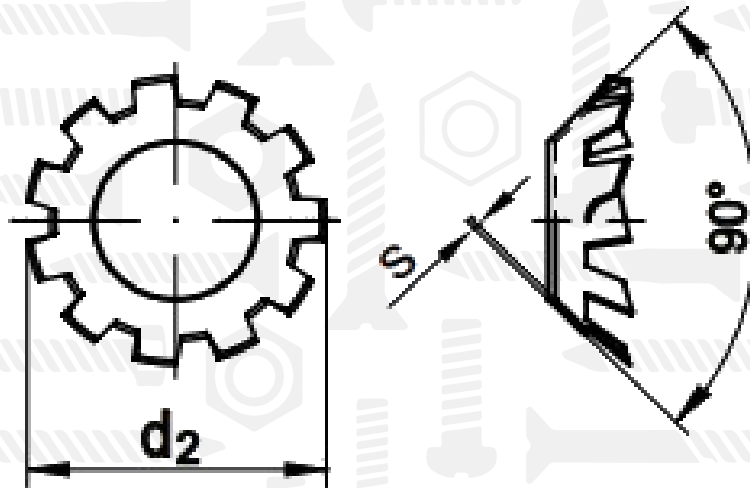

DIN 6797-V

Шайба стопорна зубчаста

Розмір/Діаметр

<i>d</i>	3,2	3,7	4,3	5,3	6,4	7,4	8,4	10,5	12,5
<i>d2 type V</i>	6	7	8	9,8	11,8	-	15,3	19	23
<i>s type V</i>	0,2	0,25	0,25	0,3	0,4	-	0,4	0,5	0,5

Розмір/Діаметр

<i>d</i>	13	15	17	19	21	23	25	28	31
<i>d2 type V</i>	23	-	-	-	-	-	-	-	-
<i>s type V</i>	0,5	-	-	-	-	-	-	-	-

d - номінальний діаметр шайби
d2 - внутрішній діаметр шайби
s - товщина шайби