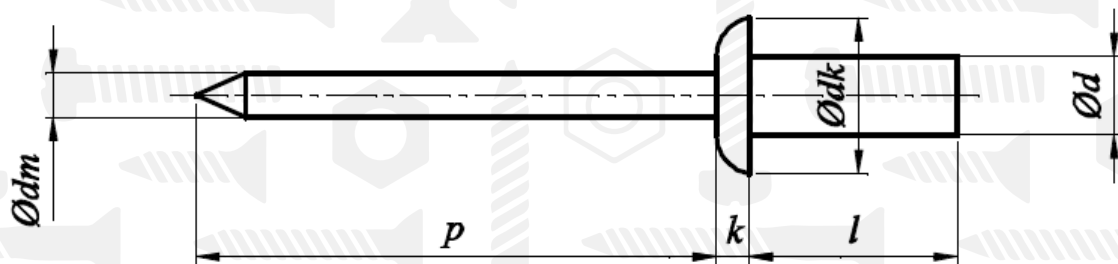

ISO 15973

Заклепка витяжна герметична

IDIN 7337

Розмір/Діаметр

Ød nom.	3,2	4	4,8	6,4
Ødk	6,7	8,4	10,1	13,4
k max.	1,3	1,7	2	2,7
dm	1,85	2,35	2,77	3,71
p min.	25	27	27	27

dm - діаметр гвіздка
 p - довжина гвіздка
 k - товщина шляки
 l - довжина
 dk - діаметр шляпки
 d - діаметр