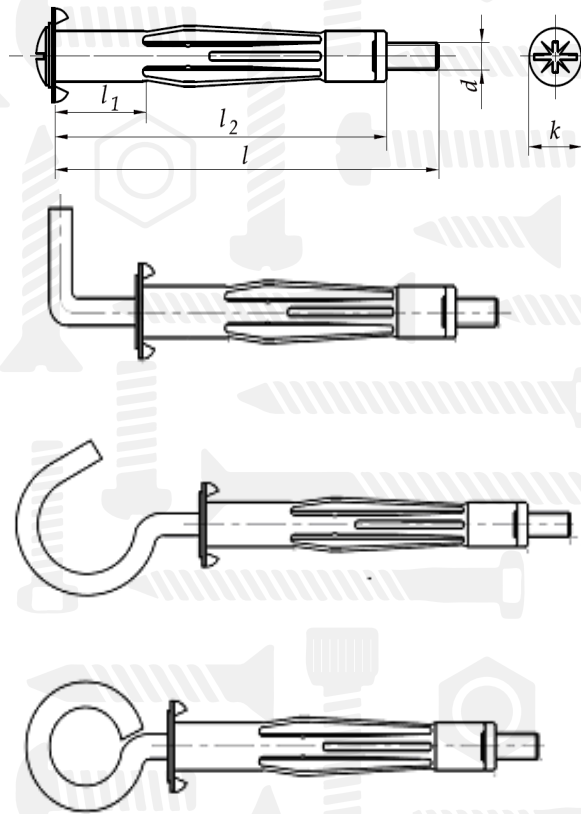

AN 253

Анкер MOLLY

Тип	
W	З гвинтом
K	з L подібним гаком
S	З відкритим гаком
O	З закритим гаком

Розмір/Діаметр

d	M4x21	M4x32	M4x38	M4x46	M4x54	M5x37	M5x52	M5x65	M6x52	M6x65	M6x80
d	M4	M4	M4	M4	M4	M5	M5	M5	M6	M6	M6
l	28	41	47	54	61	45	60	74	60	74	88
l1	3	7,5	13,5	11	23	9,5	13,5	26,5	12,5	26	40,5
l2	20	33,5	39,5	46,5	54	37	53	65,5	53	66	81
k	8	8	8	8	8	10	10	10	12	12	12
Ø*	8	8	8	8	8	11	11	11	13	13	13
Товщина пластины*	2 - 5	3 - 9	8 - 15	13-20	18 - 28	6 - 13	8 - 16	14 - 32	8 - 16	14 - 32	28 - 45

L - довжина
 L1 - довжина
 L2 - довжина
 D - діаметр
 K - діаметр головки