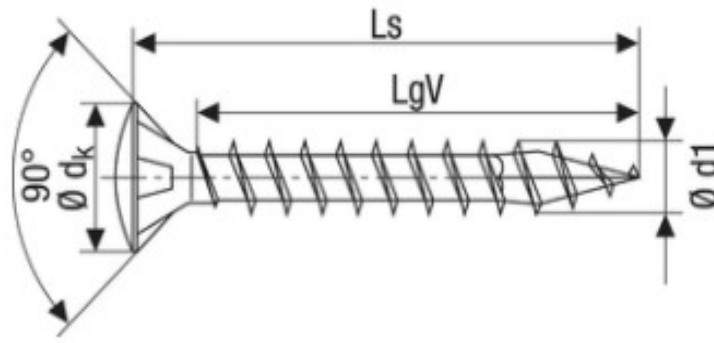

Шуруп з напівпотайною головкою PZ SPAX

ART 88092

ETA-12/0114 Z-9.1-235

Розмір/Діаметр

<i>d</i>	3,5				4				
<i>ls</i>	16	20	25	30	16	20	25	30	35
<i>dk</i>	7	7	7	7	8	8	8	8	8
<i>lgv</i>	13	16	21	25	13	16	21	25	30

d - номінальний діаметр

ls - довжина

dk - діаметр головки

lgv - довжина різьби