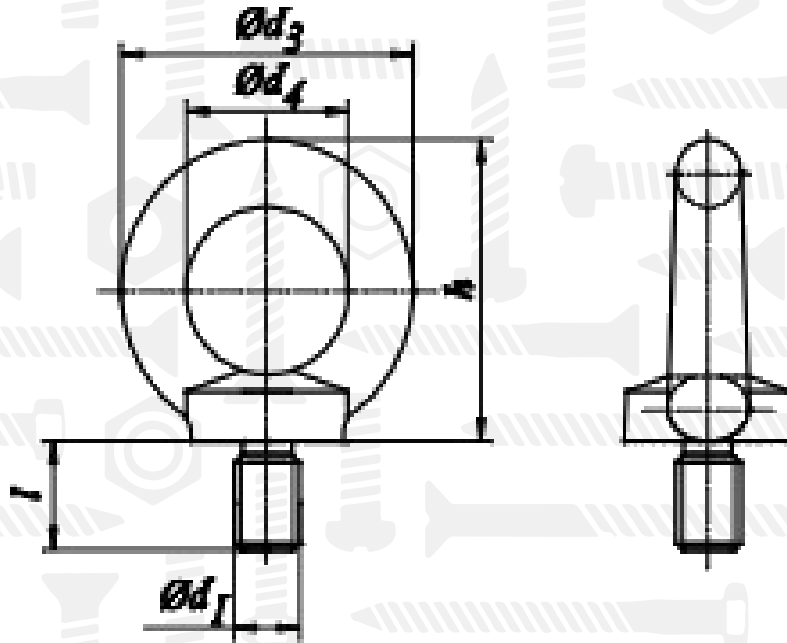

DIN 580

Рим-Болт

Розмір/Діаметр

<i>d1</i>	6	8	10
<i>d3</i>	36	36	45
<i>d4</i>	20	20	25
<i>h</i>	36	36	45
<i>l</i>	13	13	17

*d1* - номінальний діаметр болта

*d3* - зовнішній діаметр болта

*d4* - внутрішній діаметр болта

*h* - висота кільця

*l* - довжина