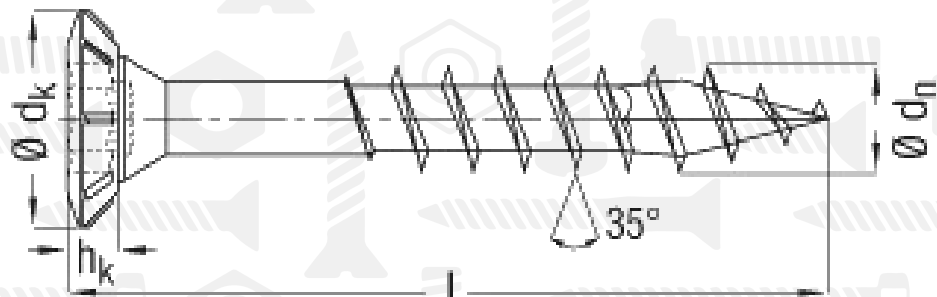

ART 88189

Шуруп з потайною головкою під torx SPAX

Розмір/Діаметр

<i>dn</i>	4		
<i>dk</i>	7,3		
<i>l</i>	30	35	40
<i>hk</i>	2,4		
<i>Z</i>	2		

dn - номінальний діаметр шурупа

dk - діаметр головки шурупа

l - довжина

hk - висота головки

Z - номер біти