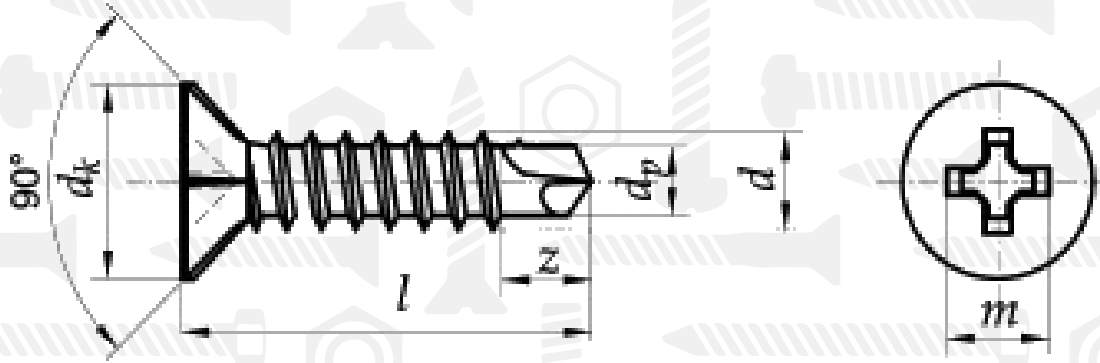

AN 209

Саморіз з потайною головкою віконний PH

Розмір/Діаметр

D		3,9
dp	min	3,2
	max	3,3
dk	min	7,14
	max	7,5
m		4,4
z	min	4,4
	max	4,7

d - номінальний діаметр саморіза
 dp - діаметр бури
 dk - діаметр бури
 m - розмір шліца
 z - довжина бури