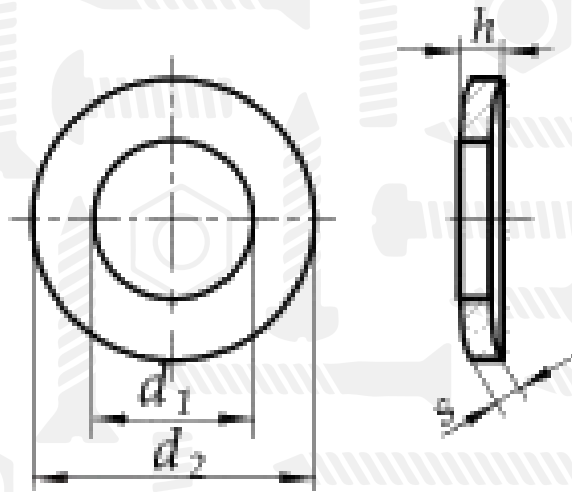

AN 130

Шайба тарільчата пружинна Schnorr

Розмір/Діаметр

<i>d</i>	6	8	10	12	14	16	18	20	22	24	30	
<i>d1</i>	6,4	8,4	10,5	13	15	17	19	21	23	25	31	
<i>d2</i>	12	17	21	24	28	30	33	36	40	45	58	
<i>h</i>	<i>min</i>	1,64	2,21	2,75	3,27	3,8	4,31	4,8	5,3	5,9	6,45	7,65
	<i>max</i>	1,9	2,55	3,15	3,75	4,35	4,95	5,5	5,95	6,7	7,3	8,9
<i>s</i>	1,5	2	2,5	3	3,5	4	4,5	5	5,5	6	7	

*d* - номінальний діаметр шайби

*d1* - внутрішній діаметр

*d2* - зовнішній діаметр

*h* - висота

*s* - висота буртика