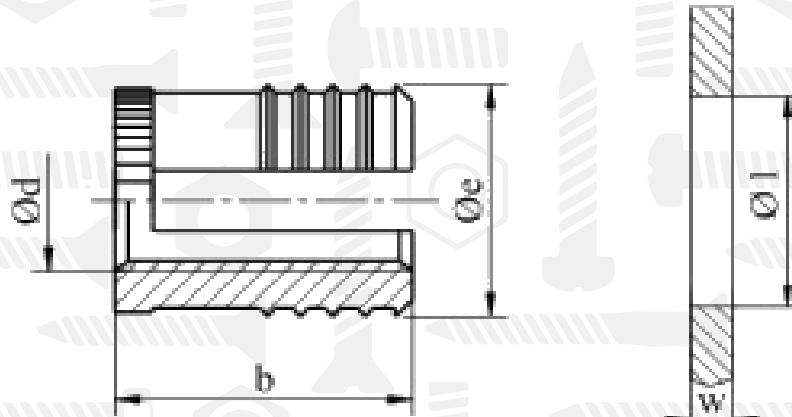

AN 330

Вставка різьбова

Розмір/Діаметр

<i>d</i>	2	2,5	3	3,5	4	5	6	8
<i>e</i>	3,45	4,3	4,3	5,1	5,9	6,7	8,3	9,9
<i>b</i>	4	4,8	4,8	6,4	8	9,5	12,7	12,7
<i>w</i>	1,6	2	2	2,4	2,8	3,2	4	4,8
<i>l</i>	3,2	4	4	4,8	5,6	6,4	8	9,5

d - діаметр
e - діаметр
b - висота
w - товщина
l - внутрішня довжина