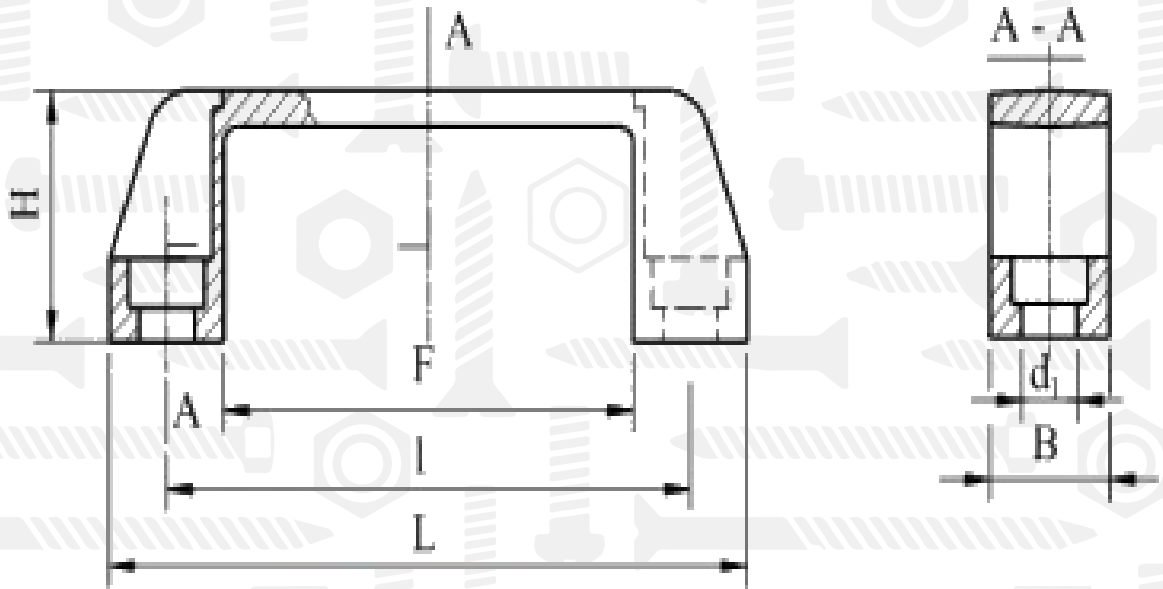

AN 558

Ручки із глухими наскрізними отворами

Розмір/Діаметр

<i>l</i>	110
<i>L</i>	134
<i>F</i>	87
<i>B</i>	27
<i>H</i>	42
<i>d1</i>	8,5

l - відстань між отворами
L - повна довжина ручки
F - внутрішня довжина ручки
B - зовнішній діаметр
H - висота ручки
d1 - діаметр отвору