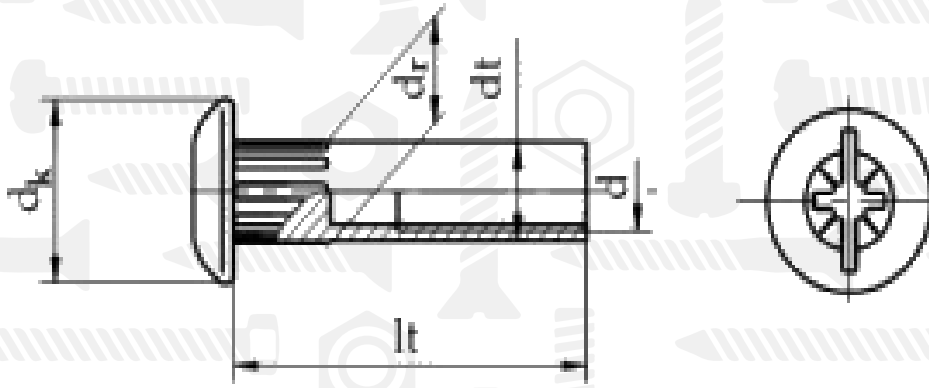

AN 68

Стяжка мебельна

Розмір/Діаметр

<i>d</i>	4	6
<i>dk</i>	10	13,7
<i>dr</i>	5,15	7,9
<i>dt</i>	5	7,5
<i>lt</i>	27	30

d - номінальний діаметр
dk - діаметр головки
dr - повний діаметр
dt - діаметр
lt - довжина