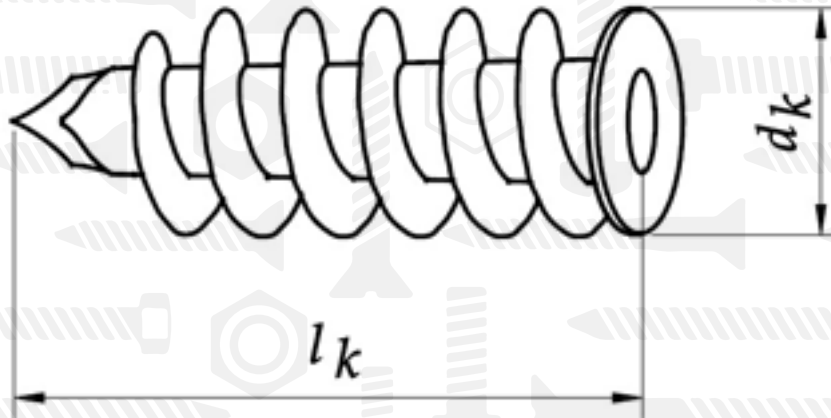

AN 289

Дюбель пластиковий для ізоляції білий

Розмір/Діаметр

Розмір		60	95
<i>l</i>		58	95
<i>dk</i>		12	32
Отвір Ø	<i>dw</i>	4,5 - 5	8/10/M8
	<i>lw</i>	30 + G	40+G
Гніздо		Tx40	13

*dk* - діаметр  
*lk* - довжина