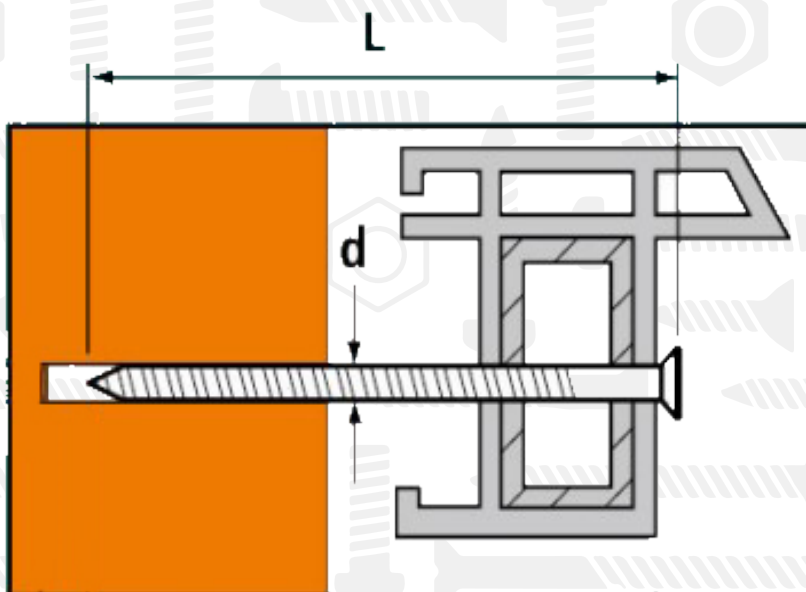

TVGC

Гвинт для бетону TVGC зі зменшеною головою

Розмір/Діаметр

<i>d</i>	7,5													
<i>L</i>	52	62	72	82	92	102	112	122	132	152	182	212	252	302
<i>T</i>	30													

<i>d</i>	5		
<i>L</i>	62	82	82
<i>T</i>	15		

d - номінальний діаметр

L - довжина

T - розмір під ключ