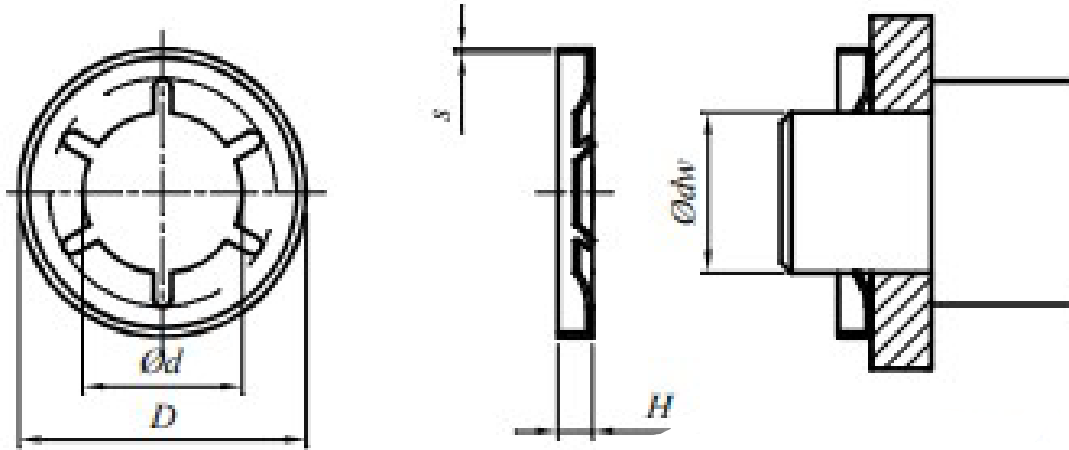

AN 82

Шайба Starlock

Розмір/Діаметр

d	2	2,5	3	4	5	6	7	8	9	10
D	9		10,9			15			18	
H	1,3			1,6			2,1			
s	0,2			0,25			0,3			

d	11	12	13	14	15	16	18	20	22	25
D	18	25			28		36			41
H	2,1	3			2,8		3			3,3
s	0,3	0,4			0,45					

d - діаметр внутрішній

D - діаметр зовнішній

s - товщина

H - висота