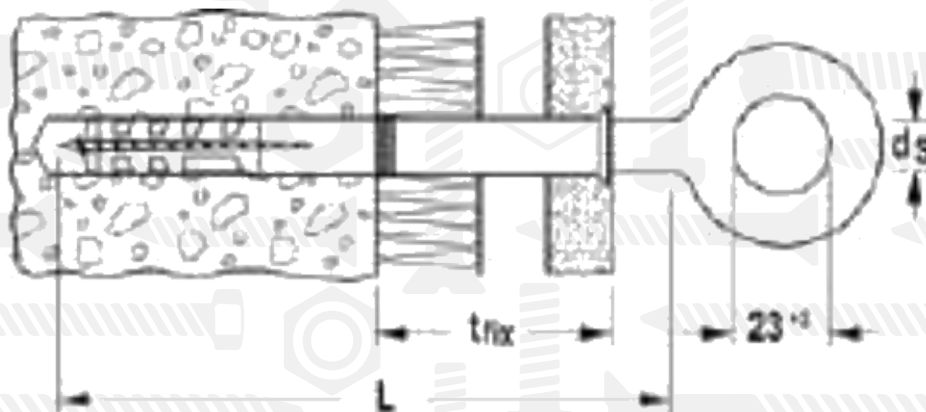

88536

Рим-болт GS 12 FISCHER

Розмір/Діаметр

<i>d</i>	12x90	12x120	12x160	12x190	12x230	12x300	12x350
<i>ds</i>	12	12	12	12	12	12	12
<i>L</i>	90	120	160	190	230	300	350
<i>t fix</i>	15	30/10	65/45	110/70	110/70	110/70	110/70
<i>d1</i>	23	23	23	23	23	23	23

ds - зовнішній діаметр

L - довжина

t fix - товщина закріплюваної деталі

d1 - внутрішній діаметр